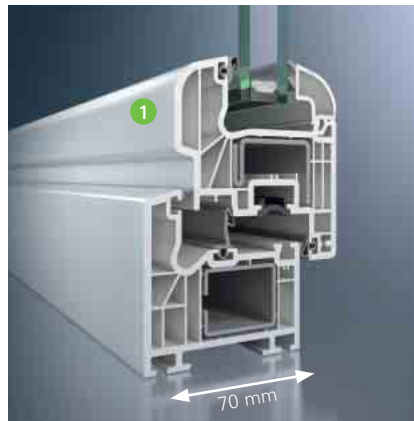

Schüco Corona CT 70 MD Cava
Die leicht unterschrittene Flügelgeometrie ermöglicht durch den Schattenwurf eine optische Trennung von Flügel und Rahmen, betont die Leichtigkeit der Konstruktion und setzt attraktive Akzente.