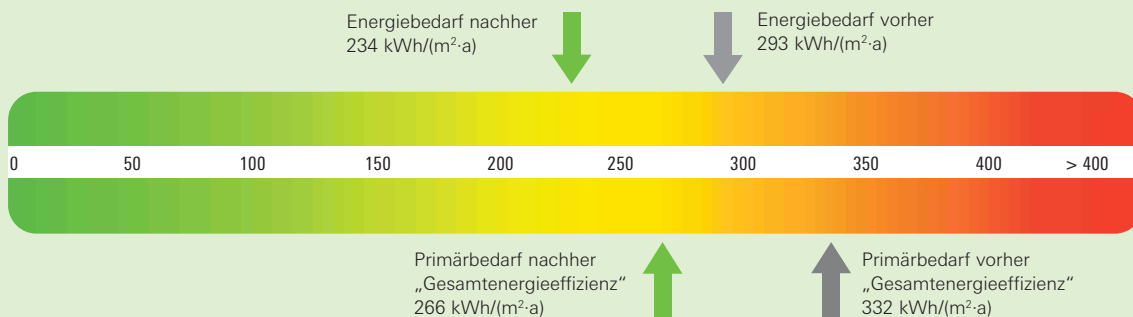

Energiebedarf vor und nach der Fenstermodernisierung

Beispiel: Typisches Einfamilienhaus der 1980er-Jahre

Für ein Einfamilienhaus mit ca. 148 m² Nutzfläche und einer Fensterfläche von ca. 20 m² bedeutet dies eine Brennstoff-Einsparung von 20% bzw. 846 Liter Heizöl pro Jahr.