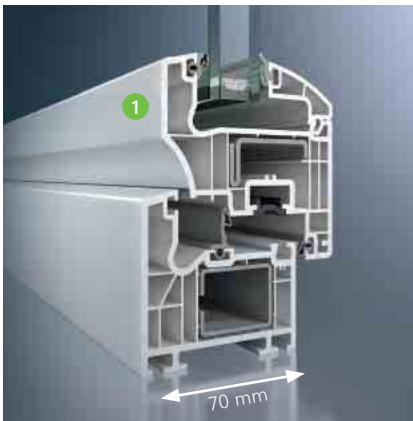

Schüco Corona CT 70 MD Cava
Die leicht unterschrittene Flügelgeometrie ermöglicht durch den Schattenwurf eine optische Trennung von Flügel und Rahmen, betont die Leichtigkeit der Konstruktion und setzt attraktive Akzente.