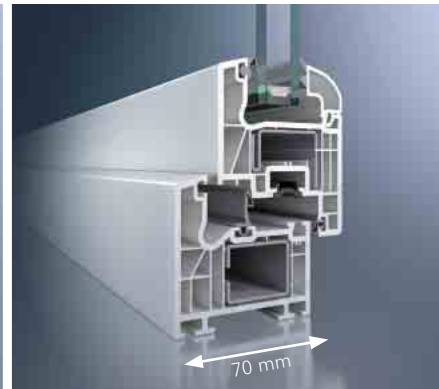

Hohe Basissicherheit: Die erhöhte Bautiefe und weit innen liegende Beschläge entziehen die Verschlusselemente dem Angriff der Einbrecher.

Sicherheit ist eines der Grundbedürfnisse jedes Menschen. Gerade im eigenen Haus sollte man sich absolut geborgen fühlen. Mit Schüco Corona CT 70 MD Fenstern können wir ein Stück dazu beitragen, Ihnen ein sicheres Gefühl zu geben, indem wir Einbrechern und Dieben durch ausgeklügelte Technik das Leben schwer machen. Erhöhte Bautiefe, moderne Beschlagtechnik mit Pilzkopfverriegelungen und Stahlbeschlägen machen das Aushebeln Ihrer Fenster so gut wie unmöglich. Auch das Aufbohren der Beschläge wird im gehärteten Stahl kaum gelingen. Damit Sie jederzeit ganz unbesorgt sein können.